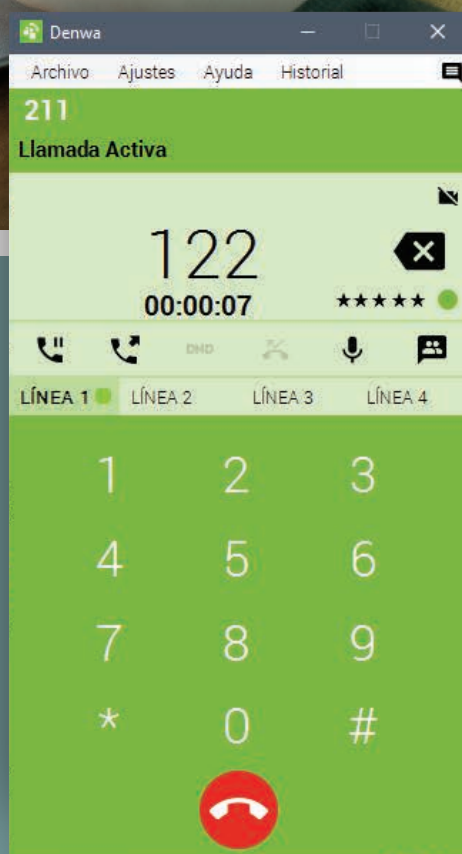

Denwa Softphone GEREN

DATASHEET

Denwa Geren es un cliente softphone carrier-grade basado en protocolo SIP que permite administrar sus comunicaciones en entorno Windows.

Denwa Geren puede reemplazar fácilmente su teléfono de escritorio permitiéndole realizar llamadas de audio y video de gran calidad.

Basado en estándares SIP **Denwa Geren** es completamente integrable con la mayoría de dispositivos y plataformas, permitiendo la utilización de un set completo de funcionalidades normalmente utilizadas en la empresa.